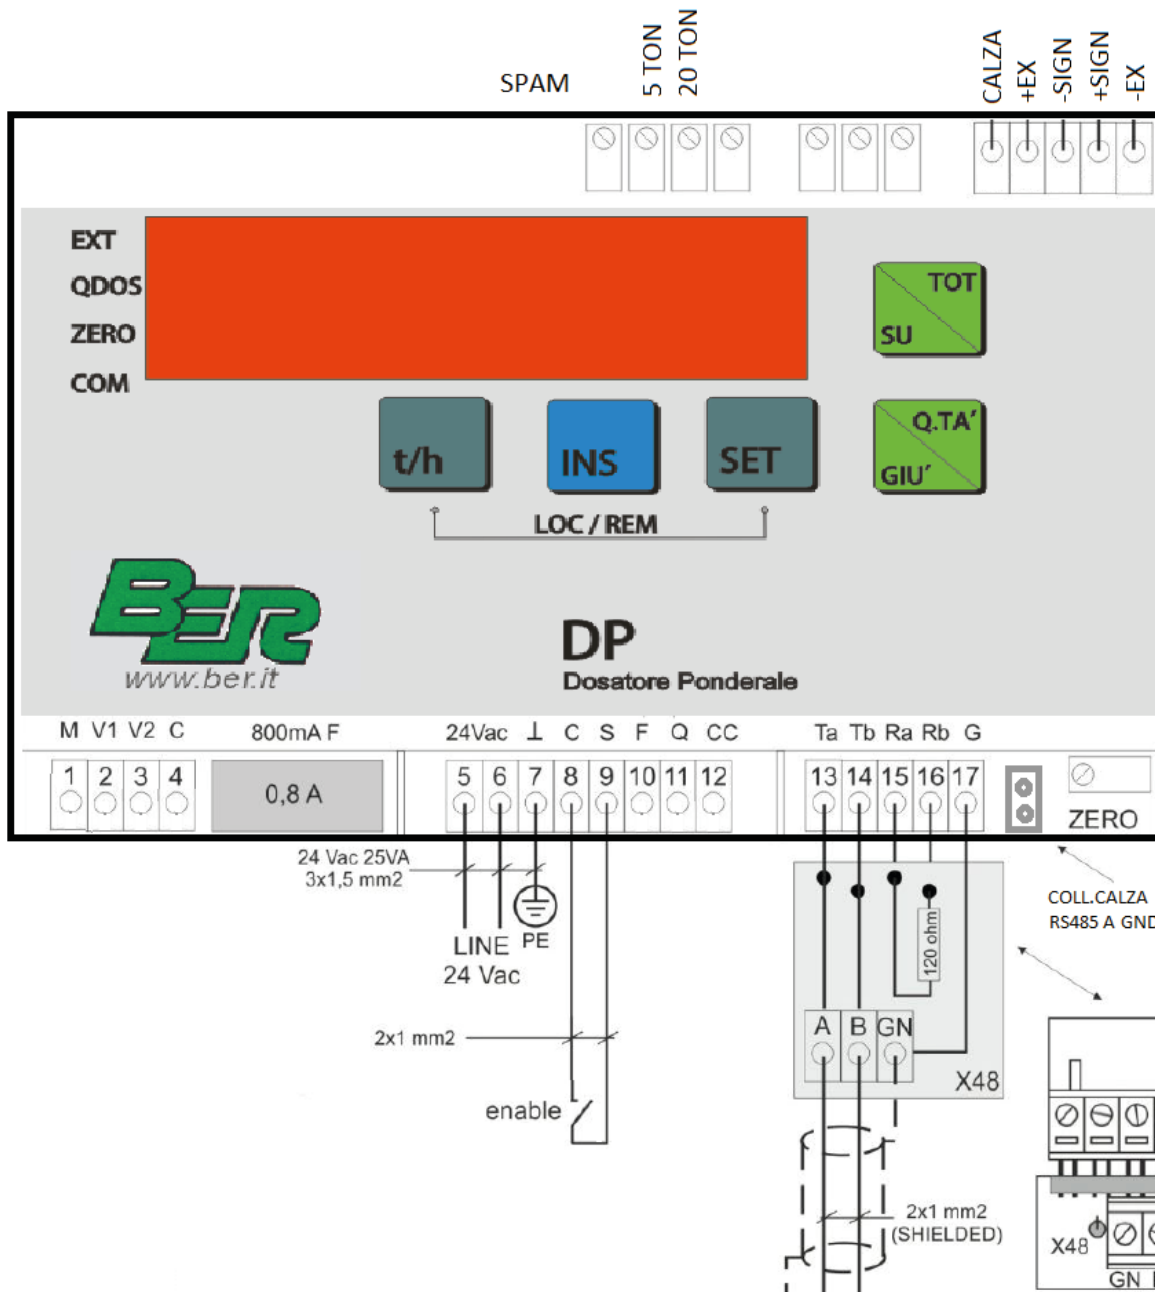

Specifiche Tecniche

Technical Specifications Especificaciones técnicas Spécifications techniques
Specyfikacje techniczne Технические характеристики Technische Date
مین قاتلا تافص او مل